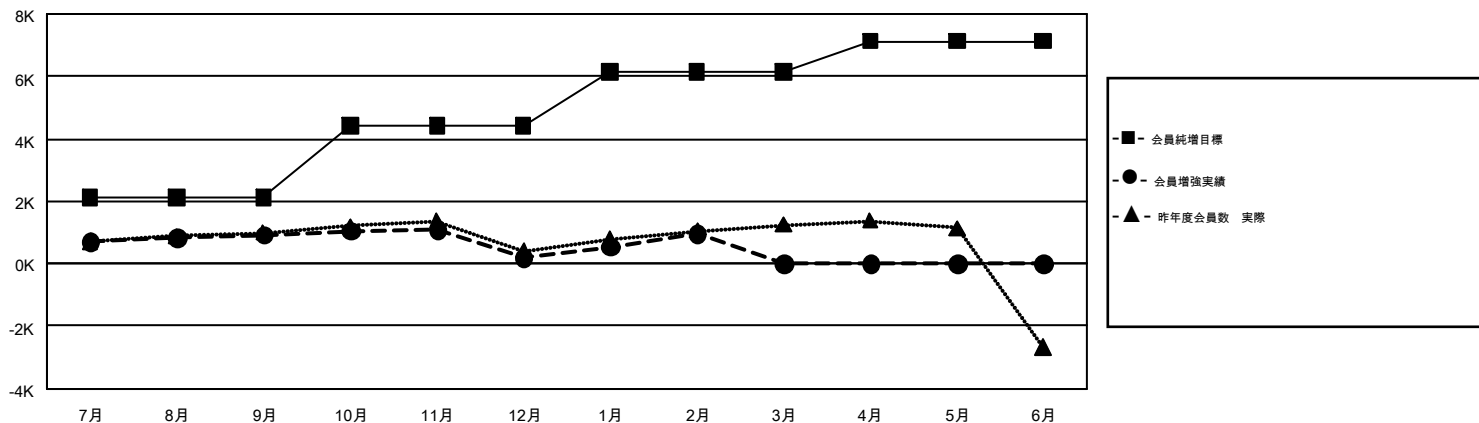

会員目標及び実績累計

解散クラブ: 14	1,979 CLUBS OF 3,025 一名以上の新会員を登録	<table style="width: 100%; border-collapse: collapse;"> <tr> <td style="text-align: left;">男女別</td> <td></td> </tr> <tr> <td style="text-align: left;">男性</td> <td style="text-align: right;">87,369 (75.39%)</td> </tr> <tr> <td style="text-align: left;">女性</td> <td style="text-align: right;">28,523 (24.61%)</td> </tr> </table>
<table style="width: 100%; border-collapse: collapse;"> <tr> <td style="text-align: left;">退会者</td> <td></td> </tr> <tr> <td style="text-align: left;">物故会員</td> <td style="text-align: right;">600</td> </tr> <tr> <td style="text-align: left;">クラブ解散</td> <td style="text-align: right;">121</td> </tr> <tr> <td style="text-align: left;">その他</td> <td style="text-align: right;">4,095</td> </tr> <tr> <td style="text-align: left;">合計</td> <td style="text-align: right;">4,816</td> </tr> </table>	会員累計データを見るには、ここをクリック ク	<table style="width: 100%; border-collapse: collapse;"> <tr> <td style="text-align: left;">世帯主/家族会員合計</td> <td style="text-align: right;">44,637</td> </tr> <tr> <td style="text-align: left;">国際会費半額の家族会員</td> <td style="text-align: right;">24,752</td> </tr> </table>