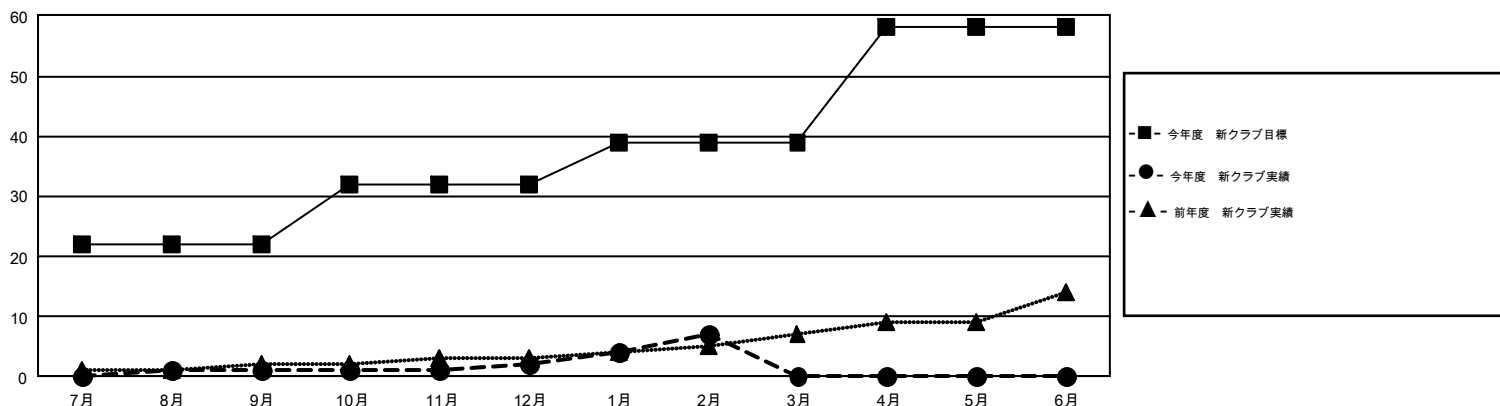

GMT MONTHLY MEMBERSHIP PROGRESS REPORT

Results as of: 2/28/2019

GMT Constitutional Area 5, Group C

GMT: MASAYOSHI MARUYAMA, YASUHISA
NAKAMURA

地区に属さない地域のクラブは、このレポートに含まれていません。

クラブ				名			
結果 : 2018-2019				結果 : 2018-2019			
四半期	新クラブ目標	新クラブ	解散クラブ	四半期	会員純増目標	会員増強実績	退会者 (転籍を含む) 実際
7月/8月/9月	22	1	5	7月/8月/9月	2,120	2,855	1,778
10月/11月/12月	10	1	7	10月/11月/12月	2,310	1,463	2,127
1月/2月/3月	7	5	2	1月/2月/3月	1,720	1,719	911
4月/5月/6月	19	0	0	4月/5月/6月	987	0	0

新クラブ目標及び実績累計